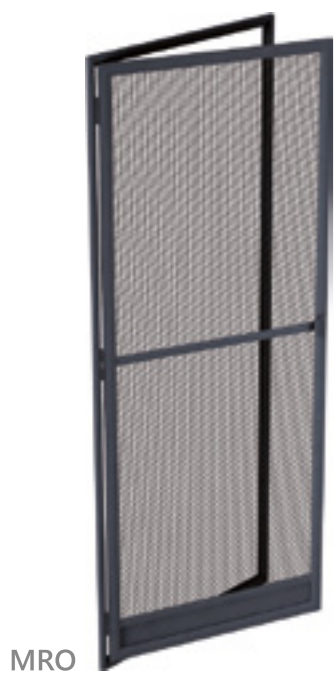

Homdac

MPH Harmony

Il Sistema plissettato

Il sistema di zanzariere plissettate MPH Harmony è una soluzione progettata principalmente per garantire il risparmio di spazio. Il prodotto è caratterizzato da una speciale rete plissettata, che una volta chiusa si piega a fisarmonica nascondendosi nella lamella laterale. Ciò rende il prodotto ideale per un'installazione su porte finestre e balconi, dove la larghezza arriva fino a 4 m. La costruzione della zanzariera in alluminio estruso garantisce la durata nel tempo e la resistenza agli agenti atmosferici, acconsentendone inoltre la verniciatura con tutti i colori RAL. La maniglia universale permette una facile apertura e chiusura sia ai bambini che agli adulti. Il sistema plissettato può lavorare in simbiosi con i sistemi di avvolgibili SLK 45, GK-R, GK-P e UPK 90 montando la guida PPMO 53.

Soluzione a battente

Soluzione fissa ed avvolgibile

La cerniera chiudiporta permette una facile regolazione della tensione tramite una chiave a brugola.

Disponibile in due varianti di apertura: la prima con maniglia ergonomica la seconda tramite un raccordo appositamente profilato.

Avvolgibili monoblocco **SKT**

Gli avvolgibili monoblocco vengono posizionati sul telaio della finestra. Il cassonetto, realizzato in PVC di alta qualità, è coibentato all'interno. Il monoblocco è un sistema universale, che può essere integrato nella muratura come anche non.

Lamele **Z90**

Lamele **C80**

Avvolgibili screen

Gli avvolgibili screen, realizzati in tessuto tecnico, eccellono nella protezione degli ambienti da un'eccessiva insolazione. Mantengono una buona veduta dall'interno proteggendo da sguardi indesiderati provenienti dall'esterno. Questa soluzione offre un'efficace barriera ottica per la luce che penetra all'interno della stanza, evitando forti contrasti di luce o riflessi indesiderati sugli schermi.