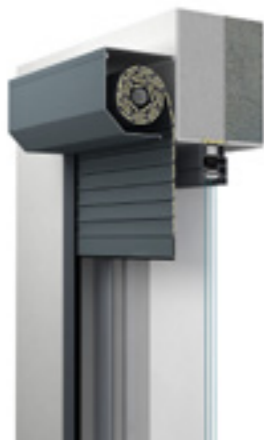

Avvolgibili esterni **SK**

Gli avvolgibili SK sono consigliati laddove si vogliono evitare restauri invasivi oppure di avere il cassonetto visibile all'interno della stanza. Sono quindi la soluzione migliore per coloro che vogliono sostituire i vecchi avvolgibili in maniera veloce ed economica. Grazie al design particolarmente curato si presentano molto bene sulla facciata dell'edificio.