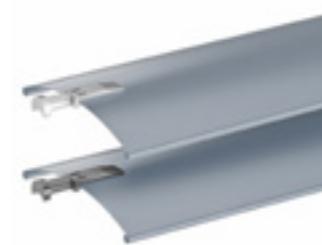

Protezione dai raggi UV

Funzione "Smart"

Sicurezza

Avvolgibili da incasso **SP-E**

È un sistema destinato principalmente a nuove costruzioni, che in seguito alle necessarie modifiche alle architravi, può essere utilizzato anche in edifici preesistenti. Gli avvolgibili SP-E assicurano un'eccellente isolamento termico ed acustico, in quanto non vanno ad interferire con la struttura delle finestre, porte o architravi presenti, lasciando intatto il bilancio energetico.

Avvolgibili esterni **SK**

Gli avvolgibili SK sono consigliati laddove si vogliono evitare restauri invasivi oppure di avere il cassonetto visibile all'interno della stanza. Sono quindi la soluzione migliore per coloro che vogliono sostituire i vecchi avvolgibili in maniera veloce ed economica. Grazie al design particolarmente curato si presentano molto bene sulla facciata dell'edificio.

Avvolgibili monoblocco **SKT**

Gli avvolgibili monoblocco vengono posizionati sul telaio della finestra. Il cassonetto, realizzato in PVC di alta qualità, è coibentato all'interno. Il monoblocco è un sistema universale, che può essere integrato nella muratura come anche non.

Gamma colori:

Frangisole esterni

Il sistema di veneziane è realizzato in alluminio estruso ciò conferisce un'ottima durata nel tempo dato l'alto indice di resistenza alle condizioni atmosferiche. È possibile la verniciatura di tutti gli elementi del frangisole in coloristica RAL abbinandolo così alla gamma di colore dei serramenti o della facciata dell'edificio. Tra i vantaggi maggiori di questa soluzione troviamo la facilità d'installazione, in quanto non richiede alcun'opera muraria.

Lamele **C80**

Avvolgibili screen