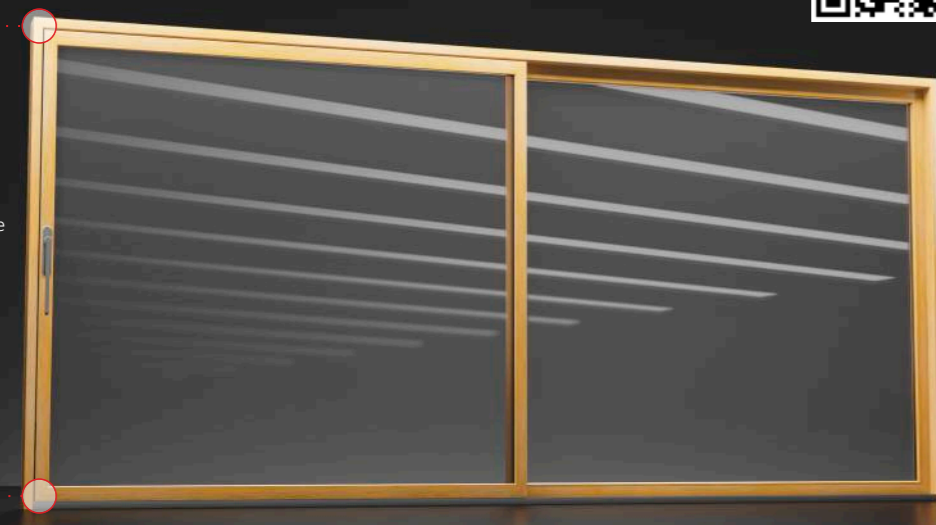

Alzante Scorrevole - HST ExclusiveSlide

Ammortizzazione SOFT CLOSE:
Il meccanismo accompagna dolcemente l'anta nella fase finale di chiusura.

Soglia bassa e mascherina "0 OSTACOLI":
Soglie disponibili da 25 e 50 mm secondo lo schema, con possibilità anche di portare l'impedimento a pochi mm grazie alla mascherina coprente e affogamento del telaio.

Energia + Comfort = ExclusiveSlide

Il nuovo sistema alzante scorrevole Schüco combina la massima efficienza di lavorazione ed assemblaggio con i più elevati standard di comfort e design. L'innovativo sistema alzante scorrevole ExclusiveSlide con ante con una profondità di 82 mm è direttamente correlato per dimensioni al sistema Schüco LivIng. ExclusiveSlide offre anche il rinforzo dell'anta con una sezione chiusa in acciaio a sezione rettangolare e aumenta notevolmente la stabilità della struttura. ExclusiveSlide è dotato di guarnizioni termosaldate in EPDM di fabbrica. Una volta saldate, le guarnizioni conservano l'elasticità negli angoli interni e garantiscono così una tenuta ottimale. Inoltre, la sigillatura periferica multistrato tra anta e telaio evita la condensa dell'acqua e la formazione di correnti d'aria. Con vetrocamere da $U_g=0,6$ si raggiunge un eccezionale coefficiente $U_w=0,8$ W/m²K. La stretta zona di contatto centrale dei profili garantisce la massima illuminazione degli interni. Schüco ExclusiveSlide estende la libertà di progettazione con un concetto di finitura superficiale sistemica ed un'ampia gamma di colori."

Taglio termico:
Integrato con isolanti aggiuntivi previene la formazione di "ponti termici".

Soglia termica:
Elimina il rischio di una "zona fredda" nei pressi del pavimento.

Schemi di apertura

Homdac

PAGEN SCHÜCO Partner