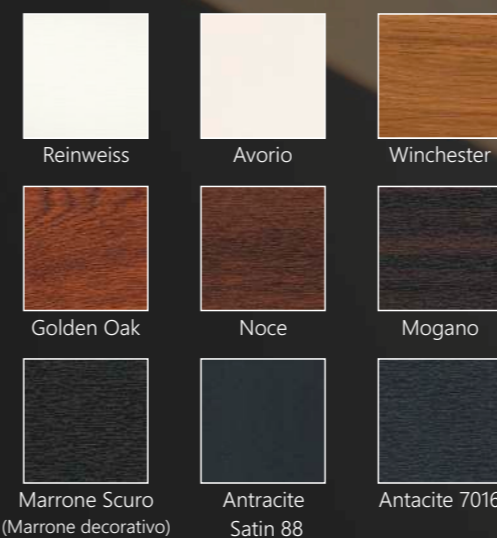

Colori standard*

*colorazione completa disponibile su www.finestrepagen.it

	Classic	Exclusive Line STANDARD	Exclusive Line SECURITY	Exclusive Line PASSIVE	Exclusive Line ELEGANT
PROFILO					
Quantità di camere d'aria nel telaio Quante più sono le camere presenti nel telaio, tanto migliore è l'isolamento termico.	5	7	7	7	7
Profondità del telaio Lo spessore del profilo permette l'inserimento del maggior numero di camere.	70 mm	82 mm	82 mm	82 mm	82 mm
Numero di guarnizioni perimetrali La maggiore quantità di guarnizioni rende il profilo ancora più isolante.	2	3	3	3	3
Rinforzo d'acciaio Garantisce maggiore stabilità del profilo.	acciaio in anta e telaio	acciaio in anta e telaio	acciaio in anta e telaio	acciaio in anta e telaio	acciaio in anta e telaio
Classe profilo Più alta la classe, maggiore lo spessore delle pareti esterne.	EuroLine	EuroLine	EuroLine	EuroLine	EuroLine
Garanzia	5 ANNI	5 ANNI	10 ANNI	10 ANNI	10 ANNI
MANIGLIA					
La maniglia influisce sulla sicurezza dei membri della famiglia Colori disponibili: bianco, nero, F4 oro antico, F9 titanio	in alluminio	in alluminio akustik	in alluminio akustik	in alluminio akustik	in alluminio akustik
VETROCAMERA STANDARD					
Vetrocamera con canalina calda (a richiesta) Colori canalina: nero, grigio, grigio chiaro, marrone, caramello, bianco	4/18/33.1 33.1/16/33.1 canal. ALU	4/14/4/16/33.1 33.1/14/4/14/33.1 canal. ALU	4/14/4/16/33.1 33.1/14/4/14/33.1 canal. ALU	4/14/4/16/33.1 33.1/14/4/14/33.1 canal. ALU	4/14/4/16/33.1 33.1/14/4/14/33.1 canal. ALU
Trasmittanza termica vetro Più basso l'indice, maggiore l'isolamento termico	Ug=1,1 W/m²K	Ug=0,5 W/m²K	Ug=0,5 W/m²K	Ug=0,4 W/m²K	Ug=0,5 W/m²K
Riempimento ad argon Il gas nobile aumenta l'isolamento termico	argon	argon	argon	krypton	argon
SICUREZZA					
Numero di nottolini e riscontri antieffrazione nell'anta A/R	2	2	4	2	2
Numero di nottolini e riscontri antieffrazione nell'anta A/B	2	2	×	×	×
FUNZIONALITÀ					
Microventilazione Microventilazione a ribalta per il ricambio d'aria.	×	×	×	×	✓
Win click Permette una chiusura e apertura senza utilizzo della maniglia nelle portefinestre.	✓	✓	✓	✓	✓
Ribalta regolabile Permette di regolare in modo funzionale la circolazione dell'aria.	✓	✓	✓	✓	×
Listello sottodavanzale Permette di isolare il davanzale con la finestra senza creare ponte termico.	✓	✓	✓	✓	✓
Dispositivo di falsa manovra Non permette la caduta dell'anta, bloccando un movimento errato della maniglia	✓	✓	✓	✓	✓
Cerniere a scomparsa Influiscono sul valore estetico, acustico e termico dell'infisso	optional	optional	optional	optional	✓